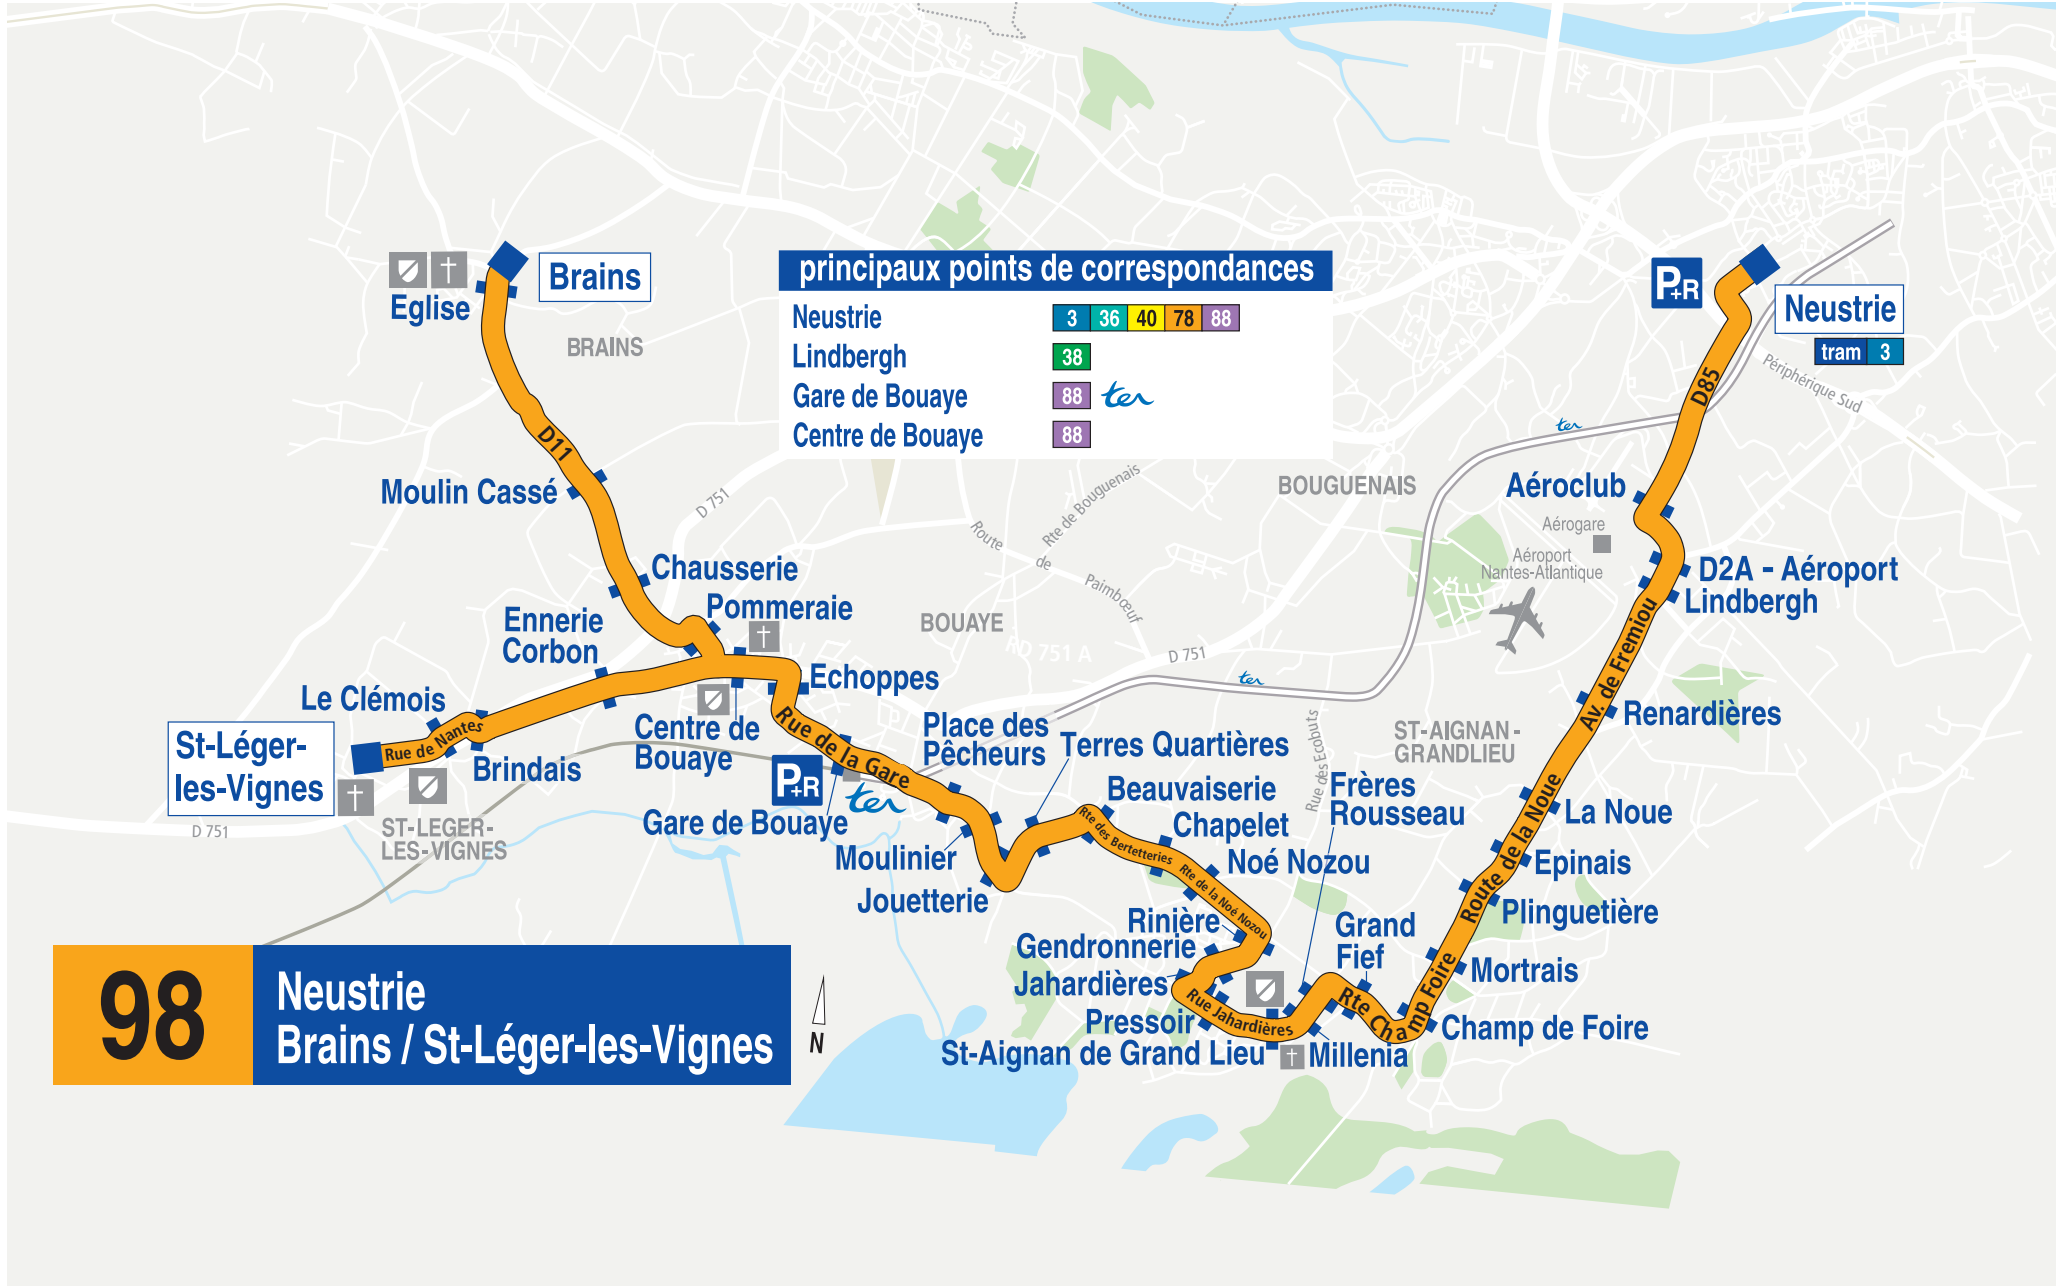

principaux points de correspondances

Neustrie	3	36	40	78	88
Lindbergh	38				
Gare de Bouaye	88	ter			
Centre de Bouaye	88				

98 Neustrie
Brains / St-Léger-les-Vignes

Brains
Eglise

Neustrie
tram 3

St-Léger-les-Vignes